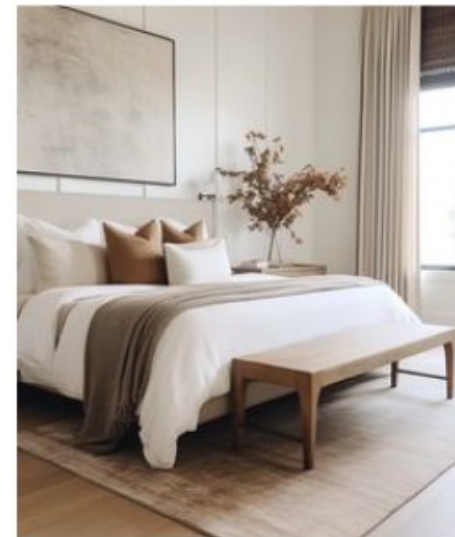

NORDISK
ZEN
STIL

NORDISK
ZEN
STUE

Samsung Frame 55" (tilkøb)

PANTONE 480 C

PANTONE Cool Gray 3 C

PANTONE 7529 C

STUE*

Sofa

2 sorte pender

2 barstole

Vitrineskab mørk træ

*Vægkunsten illustreret kan tilkøbes

**NORDIC VILLE
SELECTIONS**

NORDISK
ZEN
ALRUM

SPISESTUE*

Spisebord 200cm